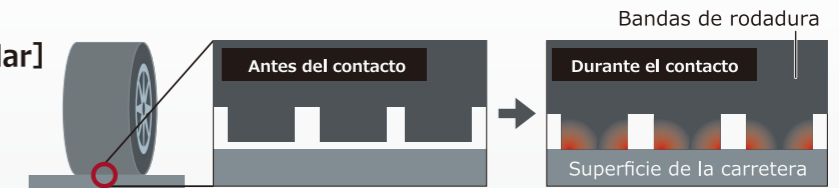

Poderosos hombros internos

- Proporciona una conducción muy estable
- Reduce el desgaste irregular

Cuatro canales rectos

- Mejora la estabilidad de manejo en línea recta
- Excelente resistencia al acuaplaneo

Surcos de borde silencioso

- Los surcos en las caras internas de las nervaduras reducen el "ruido al pasar"

Diseño liso y con cavidades en el hombro

Contra el desgaste irregular

Perfil curvo

[Nuestros neumáticos estándar]

La presión se aplica en diferente proporción en ambos lados de las nervaduras, lo cual produce un desgaste irregular.

[BluEarth RV-02]

La presión de contacto uniformemente distribuida ayuda a prevenir el desgaste irregular.