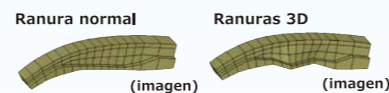

Poderosos hombros internos

- Proporciona una conducción muy estable
- Reduce el desgaste irregular

Cuatro canales rectos

- Mejora la estabilidad de manejo en línea recta
- Excelente resistencia al acuaplaneo

Hombro muy silencioso

- Diseñado con surcos supresores del ruido
- Reduce el desgaste irregular y el bamboleo

Ranuras 3D

- Dos tipos de ranuras con formas diferentes dispersan el ruido del neumático
- Reduce el desgaste irregular

Surcos de borde silencioso

- Los surcos en las caras internas de las nervaduras reducen el "ruido al pasar"

Diseño liso y con cavidades en el hombro

Contra el desgaste irregular

Perfil curvo

[Nuestros neumáticos estándar]