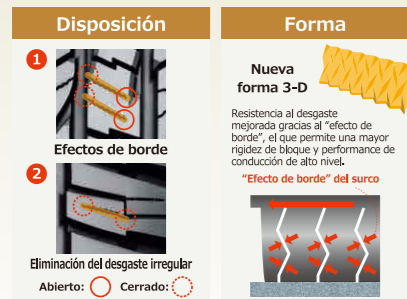

4 canales principales profundos

Los cuatro canales rectos y anchos mejoran el rendimiento de drenaje y proporcionan una excepcional maniobrabilidad y prevención del hidroplaneo.

Optimized lug groove

En el diseño de la banda de rodaje, los canales transversales van haciéndose más estrechos a medida que se acercan a la sección central, y más anchos conforme se acercan al borde del hombro en contacto con el suelo. Esto ayuda a vencer las superficies fuera de carretera para lograr una mayor tracción.

Perfil

Hemos mejorado las propiedades de agarre al camino de los canales transversales y del hombro. Esto asegura una tracción excepcional en condiciones fuera de carretera. La optimización de la forma de toda el área de contacto de la banda con el suelo también mejora la resistencia al desgaste.

GEOLANDAR A/T-S

GEOLANDAR A/T G013

El área de contacto del centro de la banda de rodaje es larga y la zona de hombros es comparativamente estrecha.