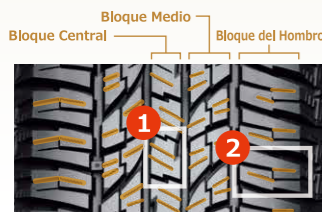

4 canales principales profundos

Los cuatro canales rectos y anchos mejoran el rendimiento de drenaje y proporcionan una excepcional maniobrabilidad y prevención del hidroplaneo.

Optimized lug groove

En el diseño de la banda de rodaje, los canales transversales van haciéndose más estrechos a medida que se acercan a la sección central, y más anchos conforme se acercan al borde del hombro en contacto con el suelo. Esto ayuda a vencer las superficies fuera de carretera para lograr una mayor tracción.

Perfil

Hemos mejorado las propiedades de agarre al camino de los canales transversales y del hombro. Esto asegura una tracción excepcional en condiciones fuera de carretera. La optimización de la forma de toda el área de contacto de la banda con el suelo también mejora la resistencia al desgaste.

GEOLANDAR A/T-S

GEOLANDAR A/T G013

El área de contacto del centro de la banda de rodaje es larga y la zona de hombros es comparativamente estrecha.